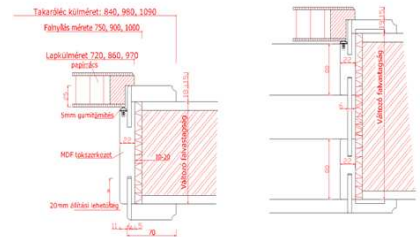

Üveg, üveg és tömör betét, valamint tömör dekor betét opciók:

LORD 3/3 MATTÍTOTT ÜVEG	LORD 2/3 MATTÍTOTT ÜVEG ÉS TÖMÖR BETÉT	BEST 6/6 MATTÍTOTT ÜVEG	BEST 3/6 MATTÍTOTT ÜVEG ÉS TÖMÖR BETÉT	PAOLO 3/3 MINTÁS MATTÍTOTT ÜVEG	PAOLO 1/3 MINTÁS MATTÍTOTT ÜVEG, ÉS TÖMÖR BETÉT	PAOLO TÖMÖR TÖMÖR DEKOR BETÉT
MILANO 5/5 MINTÁS MATTÍTOTT ÜVEG	MILANO 2/5 MINTÁS MATTÍTOTT ÜVEG, ÉS TÖMÖR BETÉT	MILANO TÖMÖR TÖMÖR DEKOR BETÉT	ELEGANT 4/4 MATTÍTOTT ÜVEG	ELEGANT 1/4 MATTÍTOTT ÜVEG ÉS TÖMÖR BETÉT	ELEGANT TÖMÖR TÖMÖR DEKOR BETÉT	VIP 3/3 MATTÍTOTT ÜVEG <i>Szín csak Wenge</i>

Üveg, üveg és tömör betét, valamint tömör dekorfóliás betét felárak:
az üveg, üveg és tömör betét, valamint a tömör dekor betét felára a tele ajtólap árához adódik hozzá.

Üveg	Felár
LORD 3/3	12 700 (10 000)
BEST 6/6	20 320 (16 000)
PAOLO 3/3	20 320 (16 000)
MILANO 5/5	25 400 (20 000)
ELEGANT 4/4	25 400 (20 000)
VIP 3/3	25 400 (20 000)

Üveg és betét	Felár
LORD 2/3	12 700 (10 000)
BEST 3/6	20 320 (16 000)
PAOLO 1/3	20 320 (16 000)
MILANO 2/5	25 400 (20 000)
ELEGANT 1/4	25 400 (20 000)

Tömör dekor betét	Felár
PAOLO TÖMÖR	20 320 (16 000)
MILANO TÖMÖR	25 400 (20 000)
ELEGANT TÖMÖR	25 400 (20 000)

Árak: *bruttó ár (nettó ár)*

Választható kiegészítő termékek felárai:

WC zár felár: 2 540 (2 000)
PZ zár felár: 2 540 (2 000)
Szellőző: 3 810 (3 000)
Átjáró tok: 35% felár
Falvastagsági felár: 826 Ft/cm (650 Ft/cm)

Szellőzőrács mintája az ajtólap alján

Szögletes átfogó tokmetszet
Masonite UTSZ MDF tok

Üvegezésnél, tömör dekor betétnél, egyedi falvastagságra való tok gyártásánál 50% előleget kérünk!