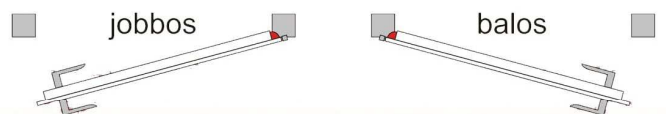

Az Ön partnere:

Kombi cherry csak tele változatban rendelhető!

Lord, Best, Elegant: mattított üveg

Paolo: edzett mattított üveg mintával

Milano: mattított üveg mintával

Magyar Szabvány szerinti méret táblázat

Ajtólap külméret		Tok belméret		Falnyílás méret		Takaróléc külméret	
Szélesség	Magasság	Szélesség	Magasság	Szélesség	Magasság	Szélesség	Magasság
61	207	56,6	205,5	65	210	73	214
72		67,6		75		84	
86		81,6		90		98	
97		92,6		100		109	

Tok elemek:

A tok rendelhető 8-54cm falvastagságra és 2cm-t állítható.

Nyitásirányok

Masonite. The Beautiful door.